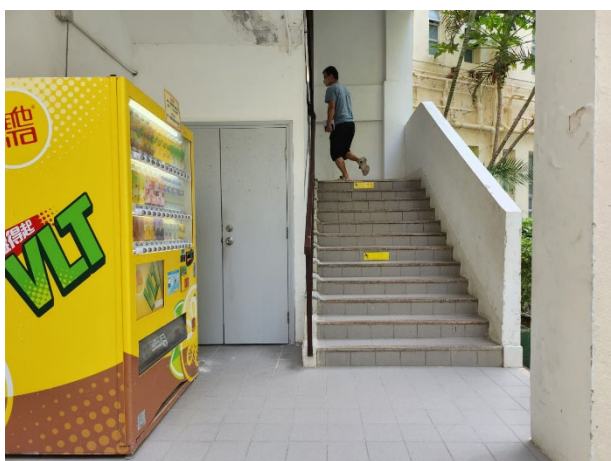

銅鑼灣加路連山道 77 號（南華會體育大廈對面）  
學校側門

學校位置：

<https://www.chss.edu.hk/zh-hant/contact/>

入口處

- 按校工指示量體溫

「安心出行」旁有自動售賣

沿自動售賣機旁樓梯上一樓

一樓右手邊門口入，直行上一層  
往學校操場