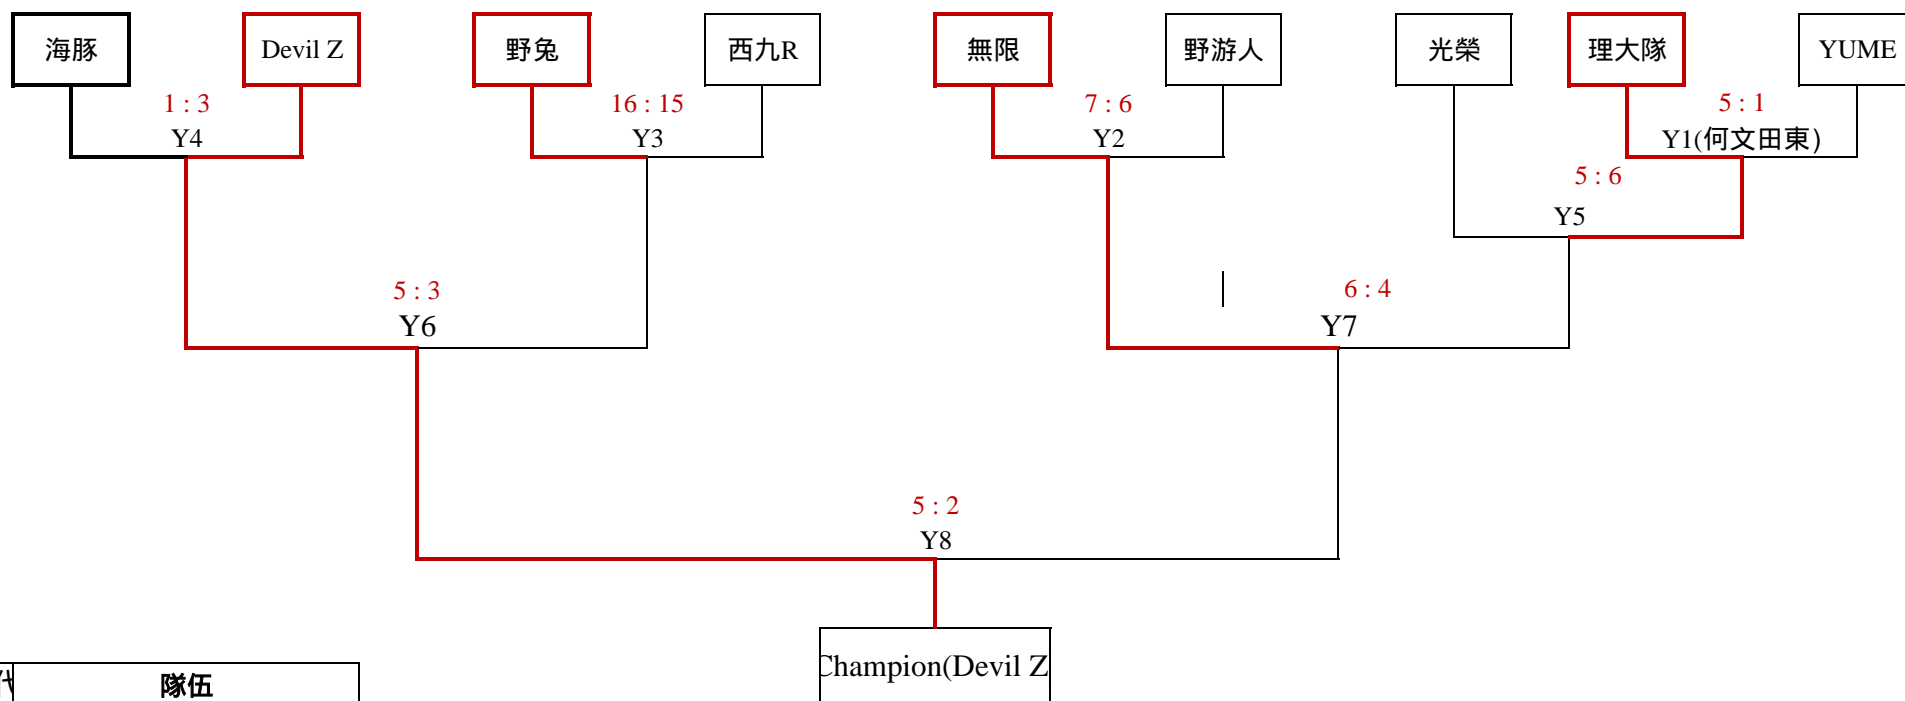

2010/2011年度全港棒球公開賽 - (新秀組)

賽程表 - 青成組

更新於: 2011年4月19日

隊代	隊伍
A	海豚/Dolphins
B	Devil Z
C	野兔/Hare
D	西九R/Ninewest R
E	無限/Mugen
F	野游人/Prodigal
G	光榮/Glories
H	理大隊/PolyU
I	YUME