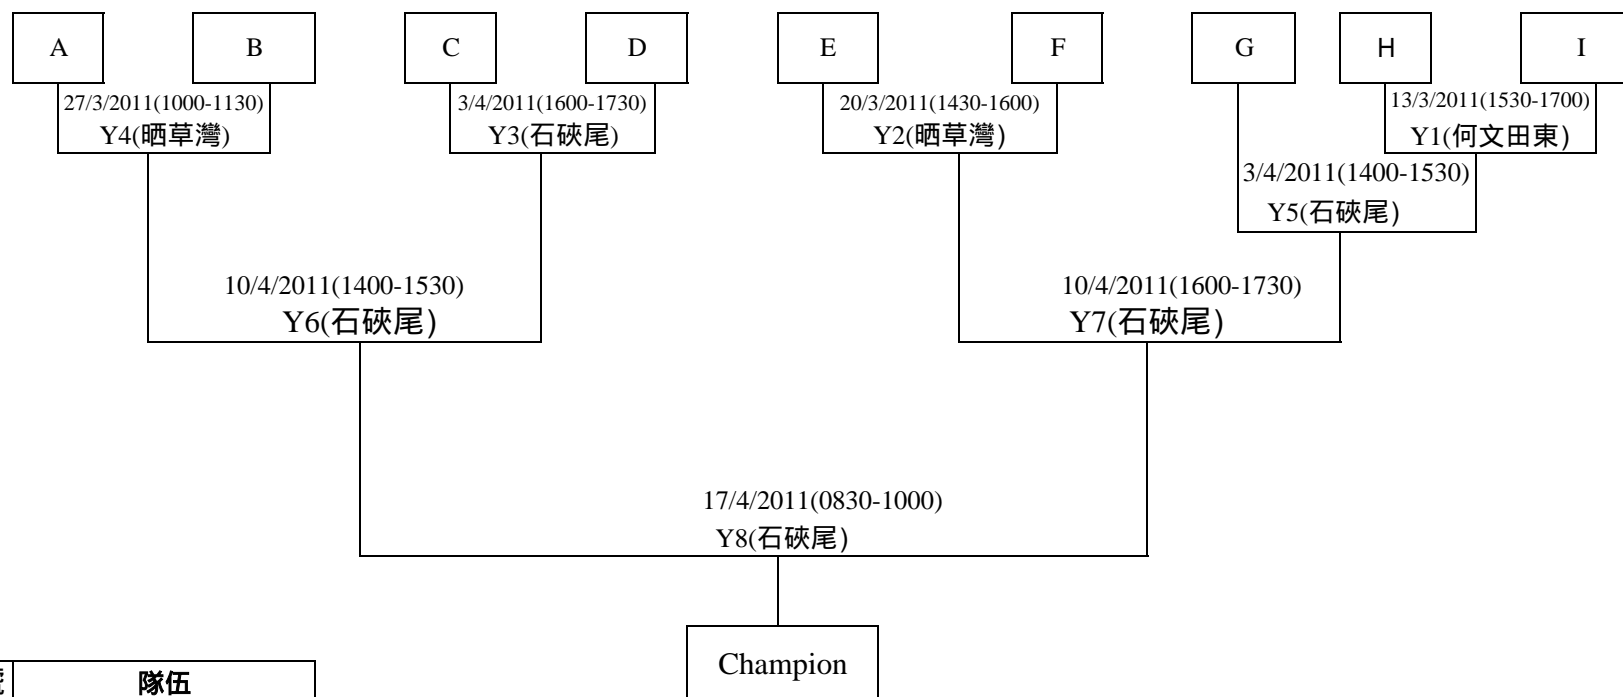

2010/2011年度全港棒球公開賽 - (新秀組)

賽程表 - 青成組

更新於: 2011年3月22日

| 隊代號 | 隊伍 |
|-----|----------------|
| A | 海豚/Dolphins |
| B | Devil Z |
| C | 野兔/Hare |
| D | 西九R/Ninewest R |
| E | 無限/Mugen |
| F | 野游人/Prodigal |
| G | 光榮/Glories |
| H | 理大隊/PolyU |
| I | YUME |