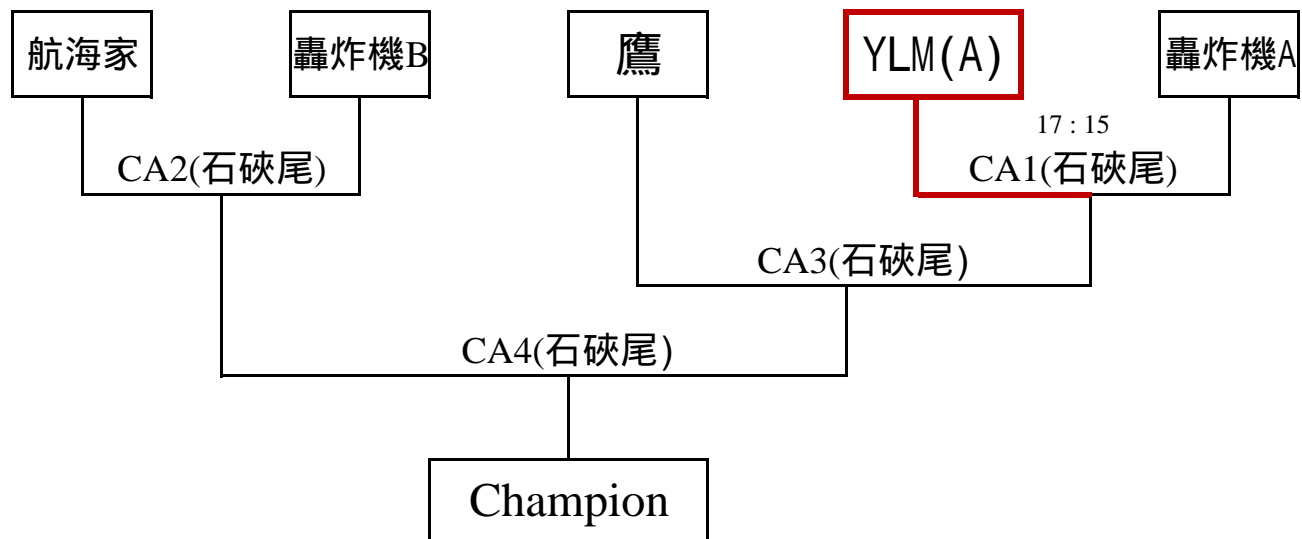

2010/2011年度全港棒球公開賽 - (新秀組)

賽程表 - 少年A組

更新於: 2011年3月14日

隊代號	隊伍
A	航海家/Mariners
B	轟炸機B/Bombers B
C	鷹/Hawks
D	仁立紀念A隊/YLM (Team A)
E	轟炸機A/Bombers A