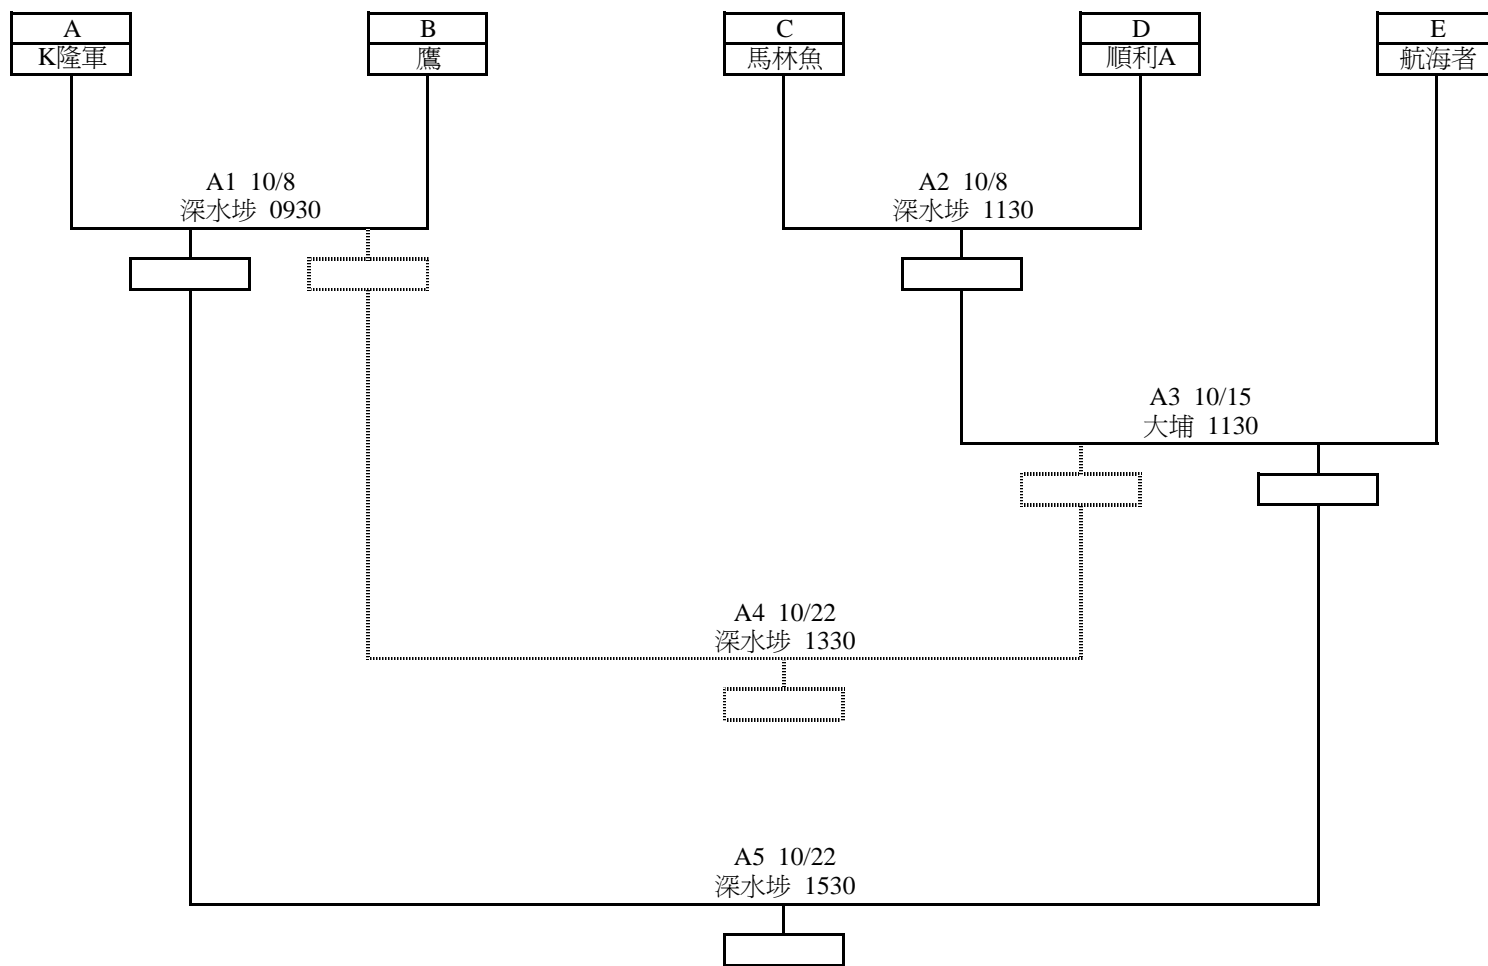

2006年全港棒球公開賽(新秀組)

賽程 - 少年A組

	隊伍
A	K隆軍
B	鷹
C	馬林魚
D	順利A
E	航海者