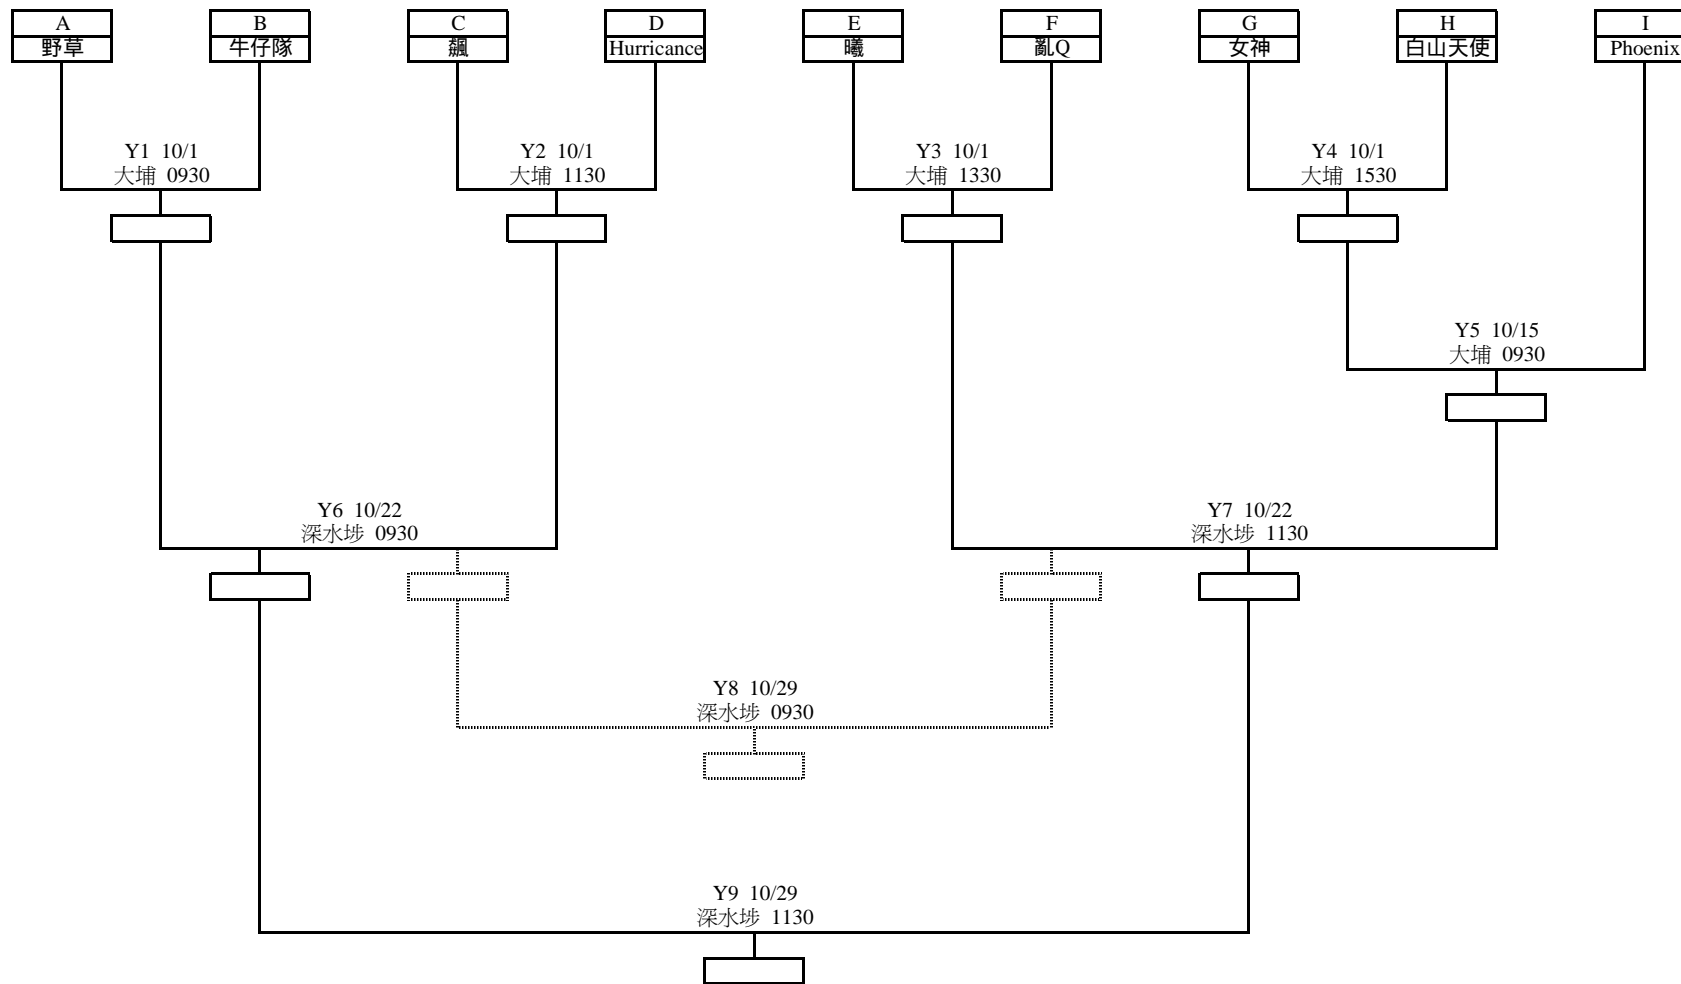

2006年全港棒球公開賽(新秀組)

賽程 - 青成組

	隊伍
A	野草
B	牛仔隊
C	颯
D	Hurricane
E	曦
F	亂Q
G	女神
H	白山天使
I	Phoenix