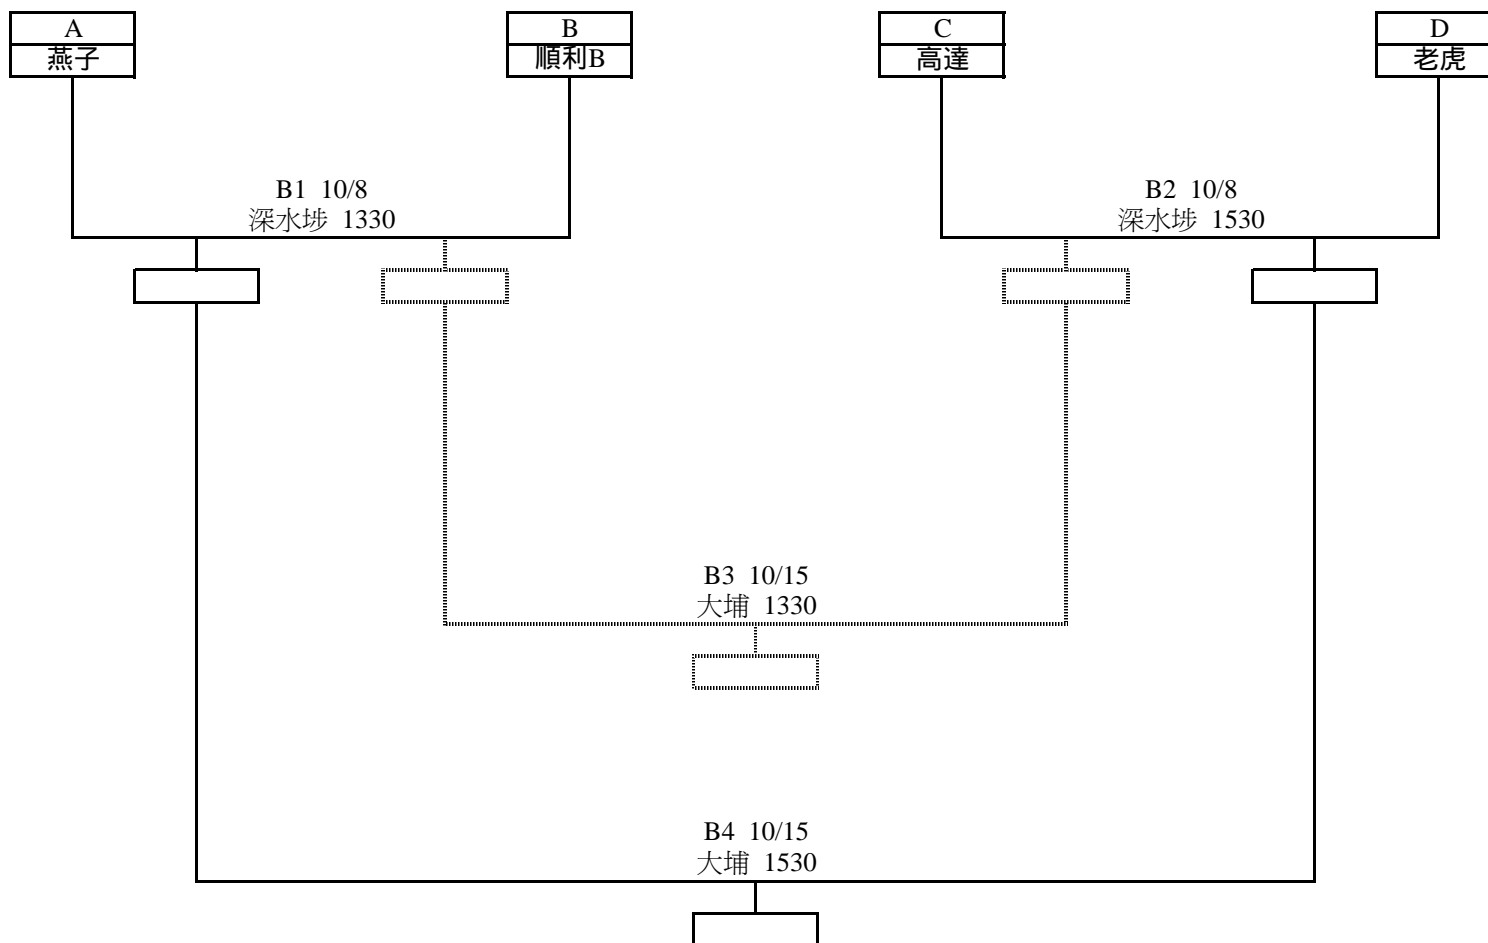

2006年全港棒球公開賽(新秀組)

賽程 - 少年B組

	隊伍
A	燕子
B	順利B
C	高達
D	老虎